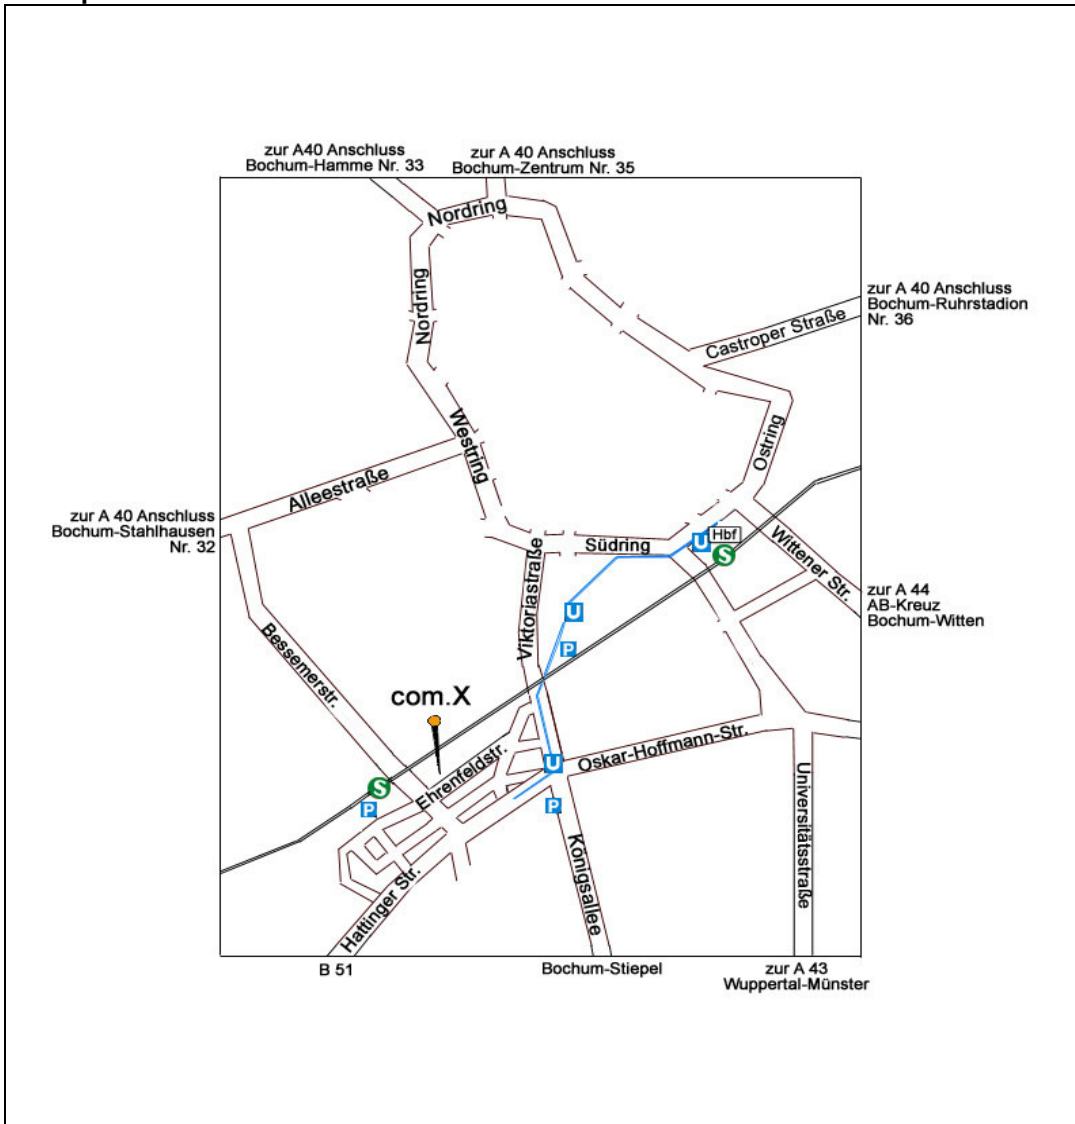

**2. Münster, Recklinghausen:**

A43 bis Abfahrt Bochum-Riemke (16), Richtung Bochum-Zentrum abfahren auf die Herner Straße. Weiter siehe \* in 1

**aus Richtung Süden:**

**3. Wuppertal:**

A43 bis Kreuz Bochum-Witten, Abfahrt (19) Bochum-Querenburg (Ruhr-Universität), links abbiegen auf Universitätsstraße, \*dieser ca. 6,5km folgen, dann nach Wasserturm in der Straßenmitte links abbiegen auf die Oskar-Hoffmann-Str. und ca. 1km folgen (Oskar-Hoffmann-Str. wird zur Hattinger-Str.) An der 3. Ampel in die Bessemer-Str. rechts abbiegen. Die 2. Straße rechts ist die Ehrenfeldstr. Das com.X Institut befindet sich auf der linken Seite der Straße im Innenhof.

**4. Frankfurt / Hagen und Kamener Kreuz / Kreuz Dortmund-Unna:**

ab Westhofener Kreuz A45 Richtung Dortmund-Nordwest bis Kreuz Dortmund-Witten (ca. 7 km) abbiegen auf die A44 Richtung Bochum bis Kreuz Bochum-Witten (ca. 10 km) abbiegen auf die A43 Richtung Wuppertal bis Abfahrt Bochum-Querenburg (ca. 300 m) rechts abbiegen auf die Universitätsstraße Richtung Zentrum. Weiter siehe \* in 3

### Stadtplan Bochum

### Autobahnplan Bochum